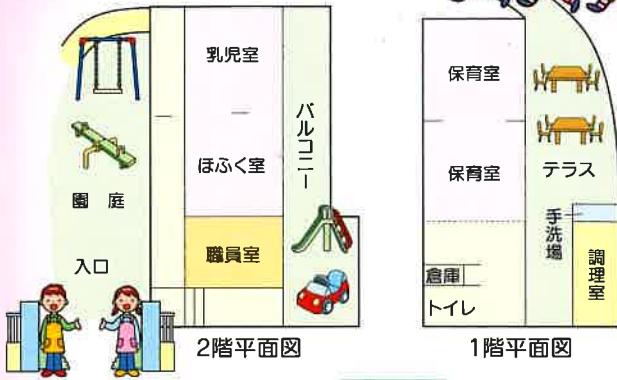

嶺南荘保育所の概要と平面図

開所 昭和18年4月
 (母子生活支援施設併設)
 認可 昭和23年12月
 改築 昭和59年3月

れいなんそう乳児保育園 平面図

こころも からだも
 のびのびと!

やさしい笑顔が
 いっぱい!

開所時間 7:00~18:45

社会福祉法人 呉同済義会
 れいなんそうほいくしよ
嶺南荘保育所

〒737-0072 広島県呉市東畑2丁目2-18
 TEL 0823-24-8298 FAX 0823-24-8288
 E-mail: egao@reinanhoiku.com