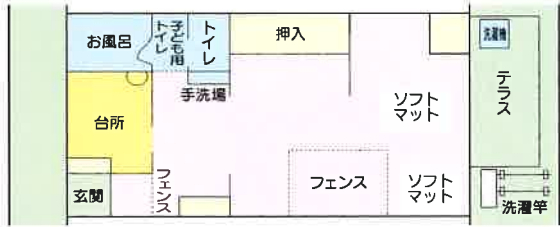

嶺南荘保育所の概要と平面図

開所 昭和18年4月
 (母子生活支援施設併設)
 認可 昭和23年12月
 改築 昭和59年3月

れいなんそう乳児保育園 平面図

こころも からだも
 のびのびと!

やさしい笑顔が
 いっぱい!

開所時間 7:00~18:45

社会福祉法人 呉同済義会
 れいなんそうほいくしよ
嶺南荘保育所

〒737-0072 広島県呉市東畑2丁目2-18
 TEL 0823-24-8298 FAX 0823-24-8288
 E-mail: egao@reinanhoiku.com